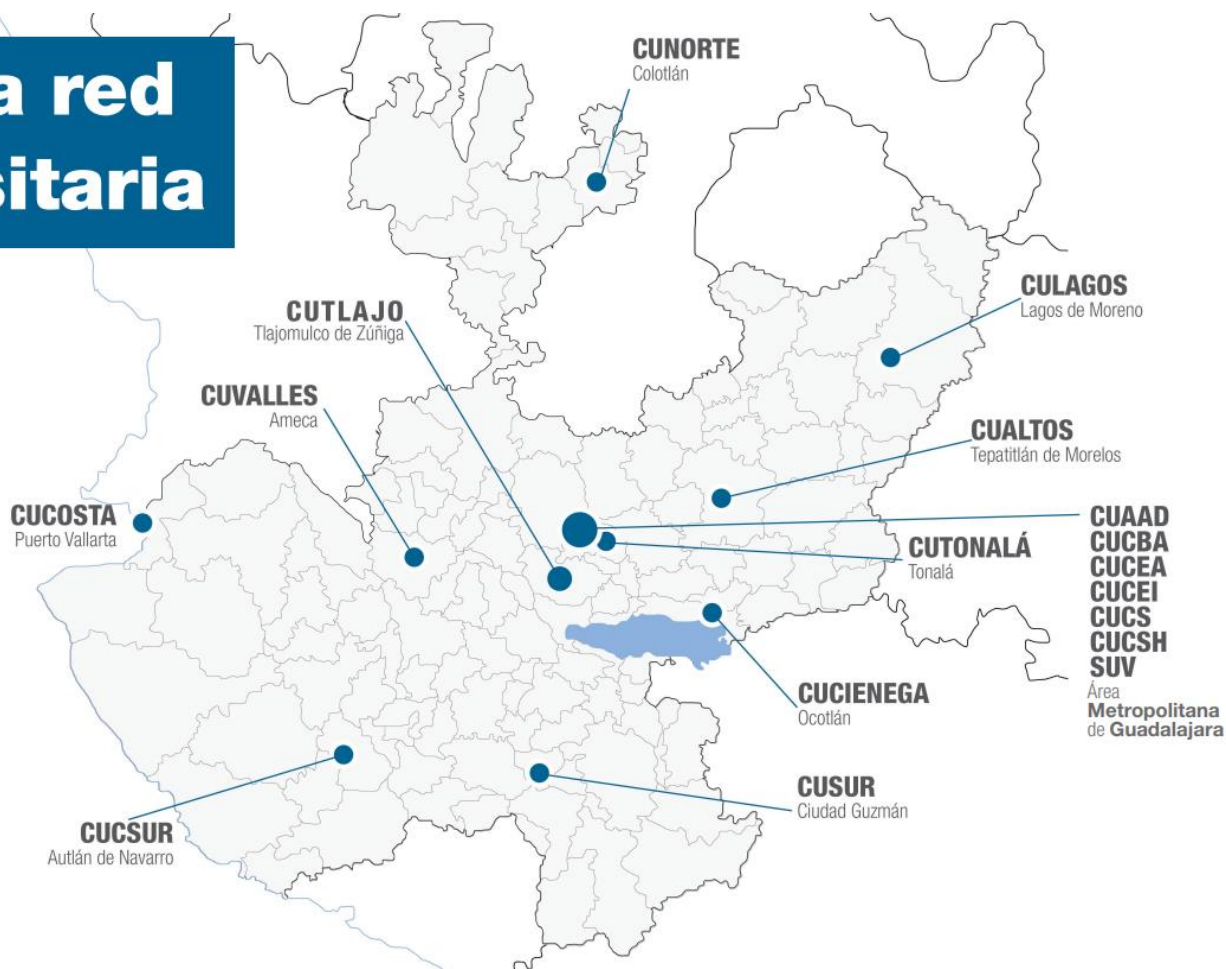

Centros Universitarios de la Universidad de Guadalajara

Nuestra red universitaria

Consulta la Oferta Académica **presencial** por Centro Universitario

Centros Universitarios Temáticos (Área de Guadalajara)

- [CUAAD - Arte, Arquitectura y Diseño](#)
- [CUCBA - Ciencias Biológicas y Agropecuarias](#)
- [CUCEA - Ciencias Económico Administrativas](#)
- [CUCEI \(solo Licenciaturas\) - Ciencias Exactas e Ingenierías](#)
- [CUCS - Ciencias de la Salud](#)
- [CUCSH \(solo Licenciaturas\) - Ciencias Sociales y Humanidades](#)

Centros Universitarios Regionales

- [CUALTOS \(solo Licenciaturas\) - Tepatitlán de Morelos](#)
- [CUCIÉNEGA - Ocotlán, Atotonilco, La Barca](#)
- [CUCOSTA - Puerto Vallarta, Tomatlán](#)
- [CUCSUR \(solo Licenciaturas\) - Autlán de Navarro, Cihuatlán](#)
- [CULAGOS - Lagos de Moreno, San Juan de los Lagos](#)
- [CUNORTE - Colotlán](#)
- [CUSUR - Ciudad Guzmán](#)
- [CUTONALÁ - Tonalá](#)
- [CUVALLES \(solo Licenciaturas\) - Ameca](#)